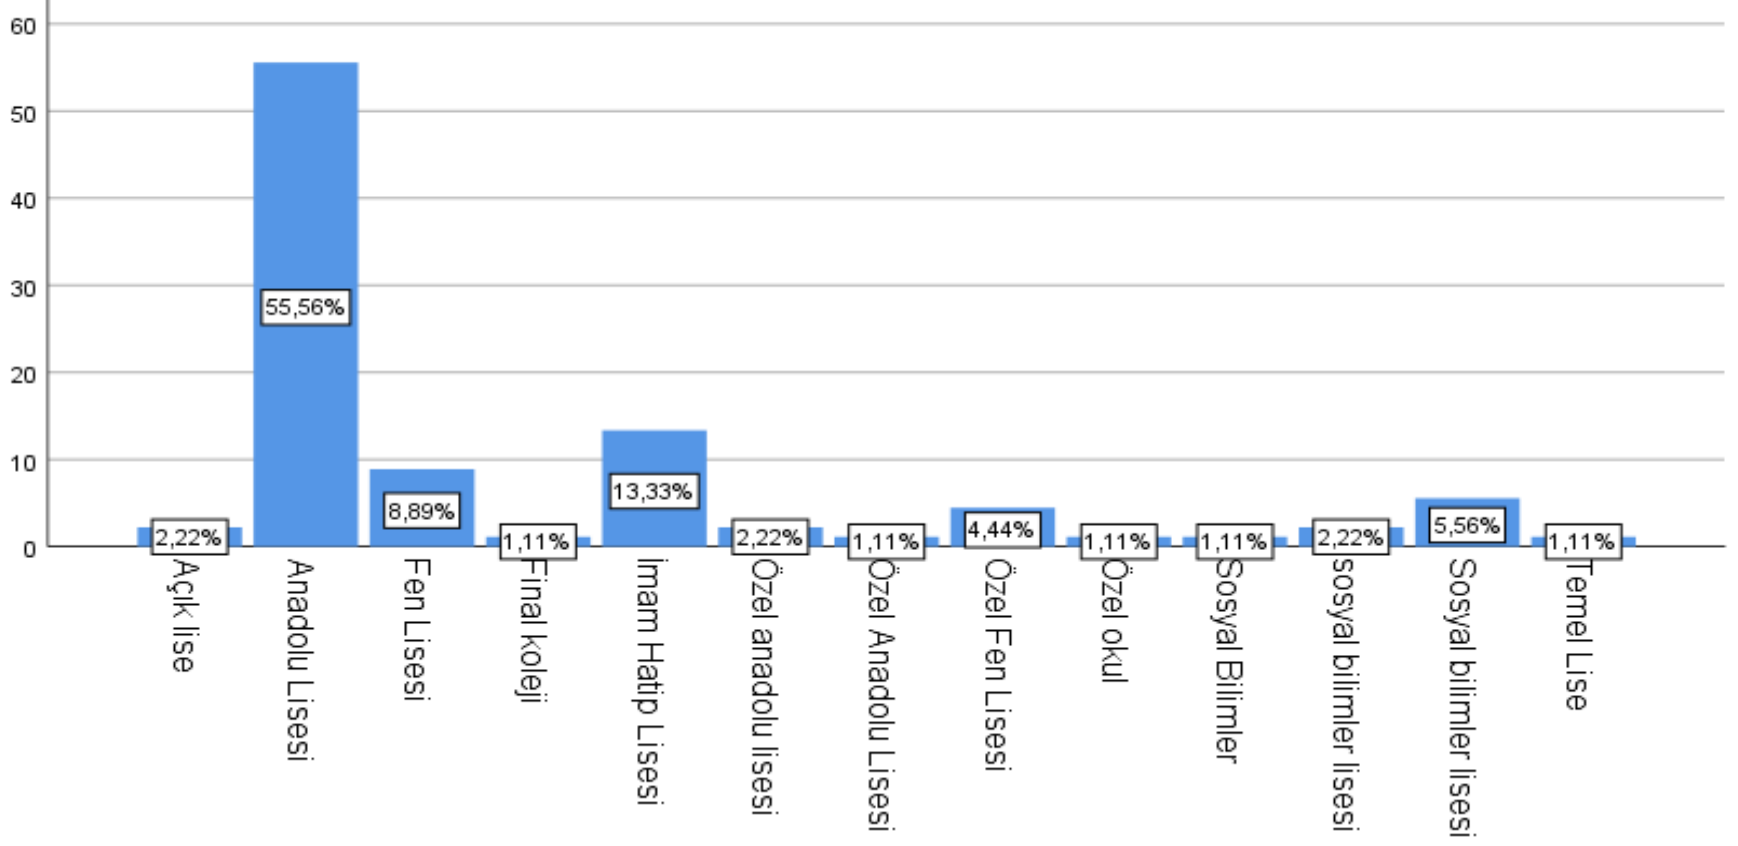

2022-2023 PSİKOLOJİ BÖLÜMÜ YENİ GELEN ÖĞRENCİ ANKETİ SONUÇLARI

1. Mezun olduğunuz lise türü aşağıdakilerden hangisidir?

2. OMÜ Fen Edebiyat Fakültesi Psikoloji Bölümü tercih listenizde kaçınıcı sıradaydı?