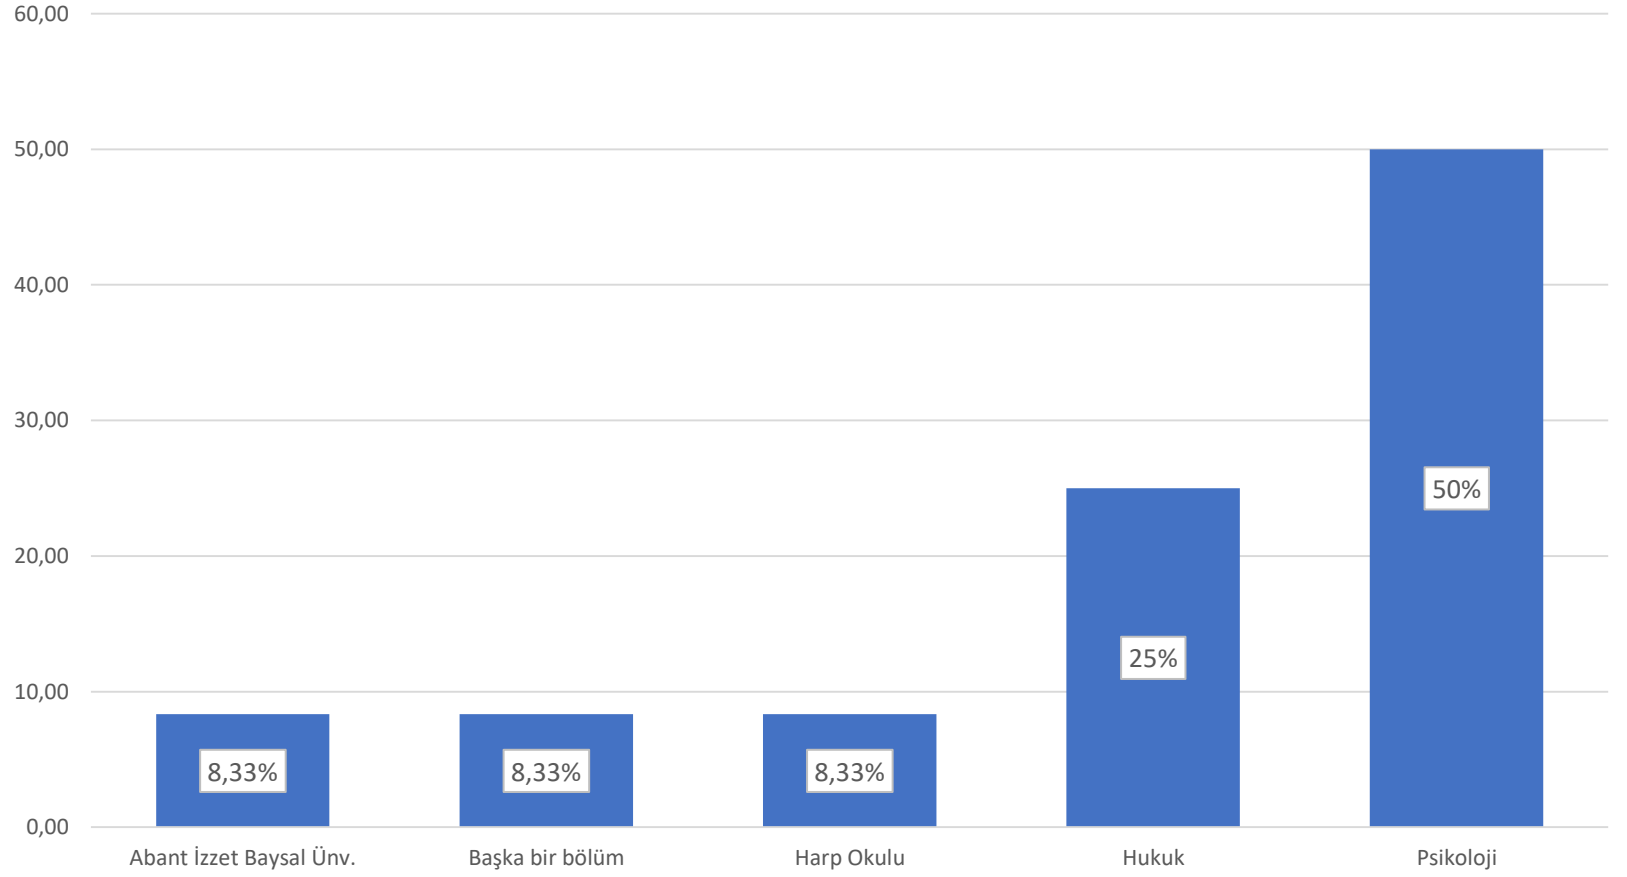

c şikkını işaretleyenler için bölüm adı