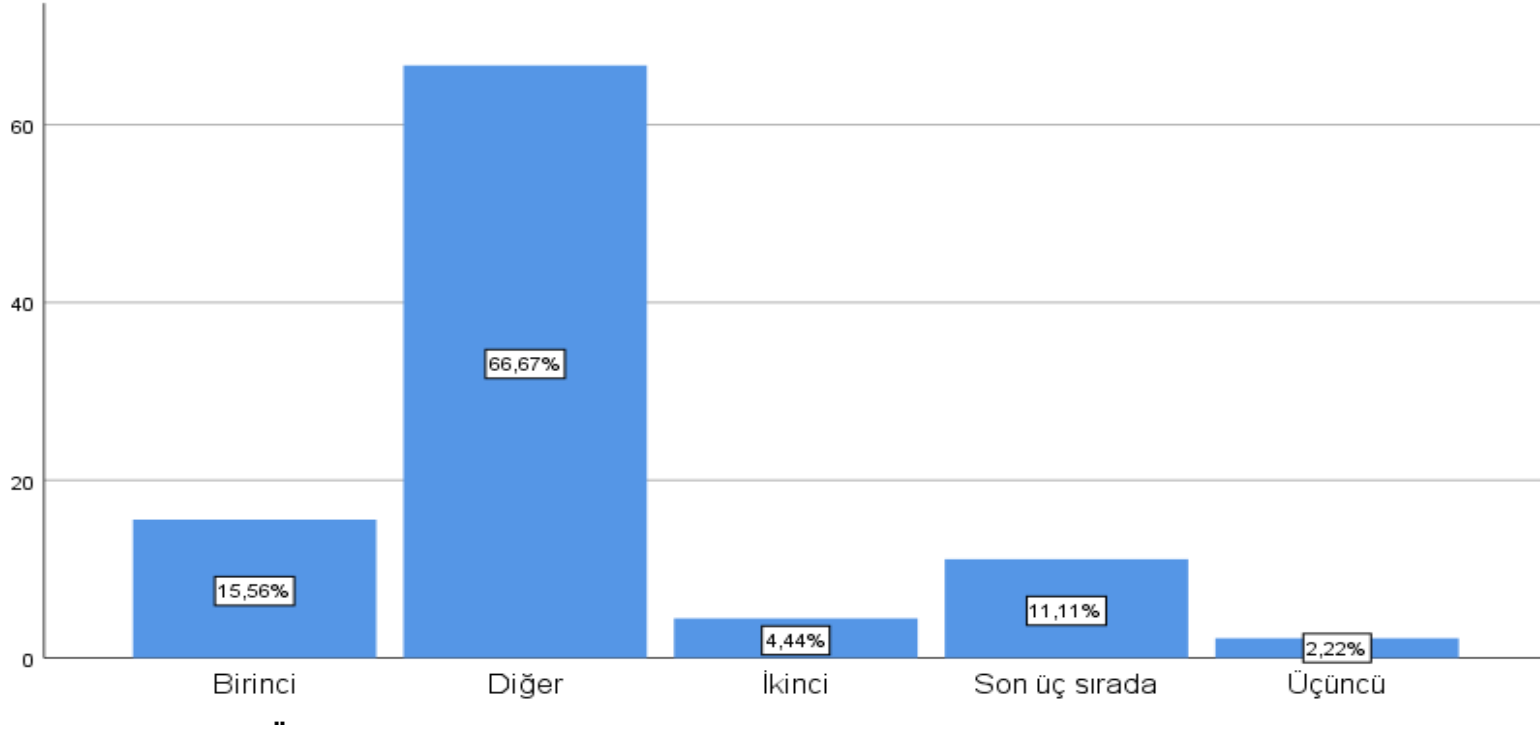

2022-2023 PSİKOLOJİ BÖLÜMÜ YENİ GELEN ÖĞRENCİ ANKETİ SONUÇLARI

1. Mezun olduğunuz lise türü aşağıdakilerden hangisidir?

2. OMÜ Fen Edebiyat Fakültesi Psikoloji Bölümü tercih listenizde kaçınıcı sıradaydı?