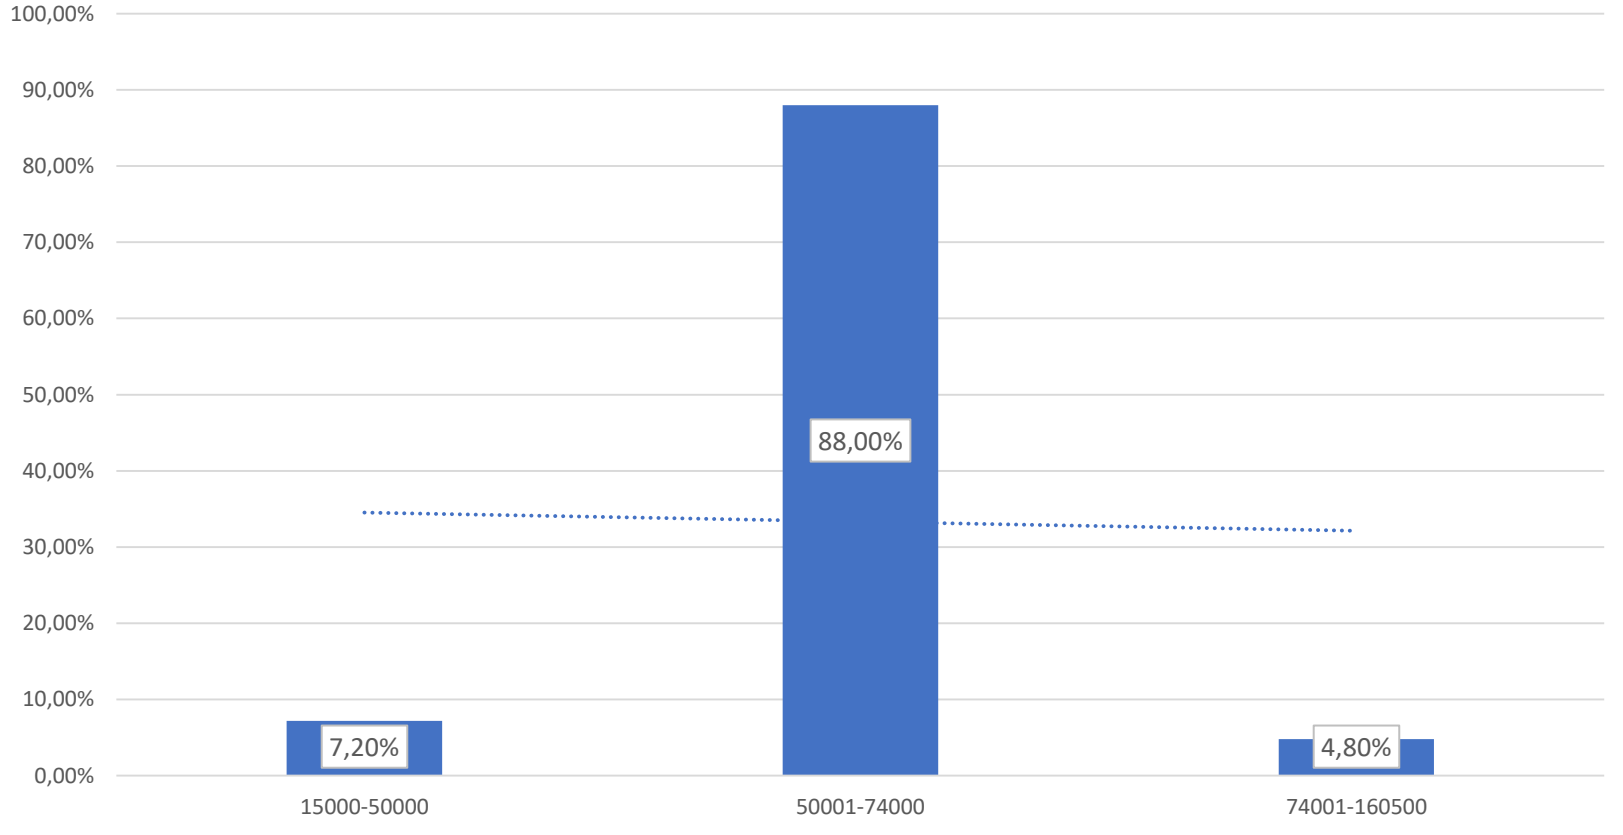

4. Yerleřtirme başarı sıranız nedir?