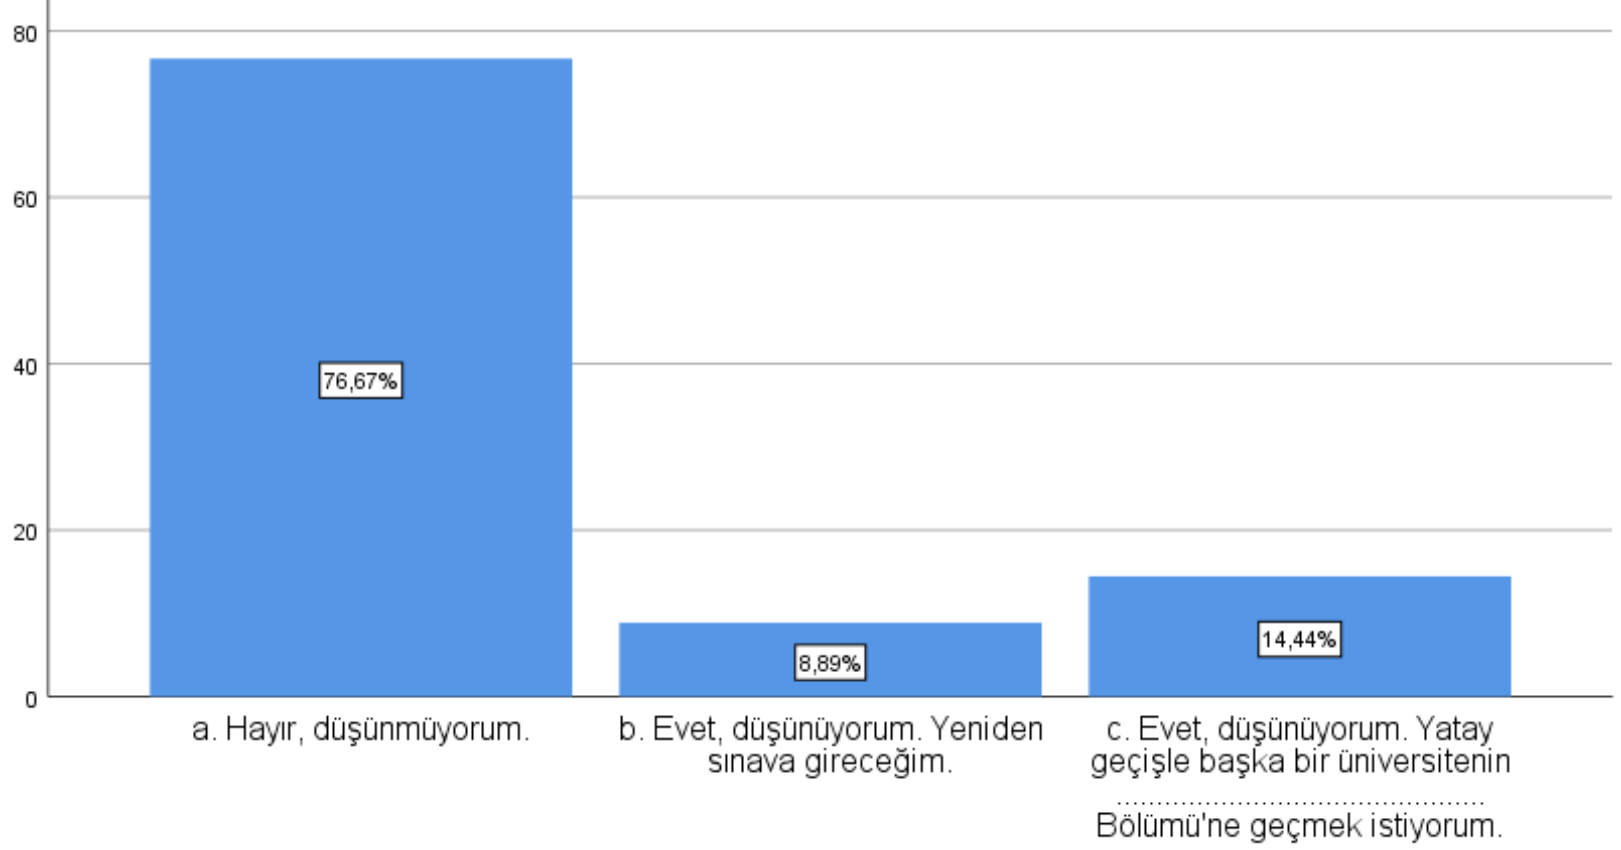

5. Bölüm ya da üniversite değişikliği yapmak istiyor musunuz? Nasıl?