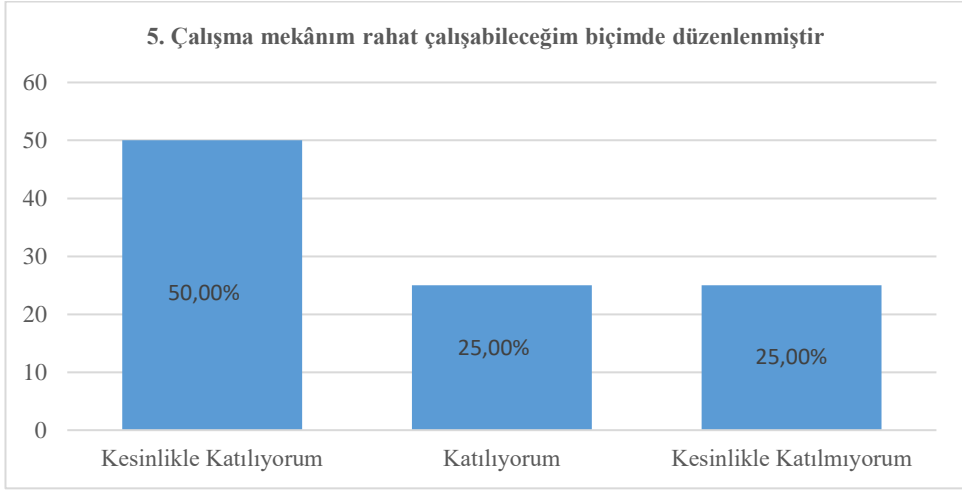

**2019-2020 EĞİTİM ÖĞRETİM YILI PERSONEL MEMNUNİYET ANKETİ
DEĞERLENDİRME SONUÇLARI (N = 5)**

25. (Doç. Dr. Murat KURT) Karşı fikirlere saygılıdır