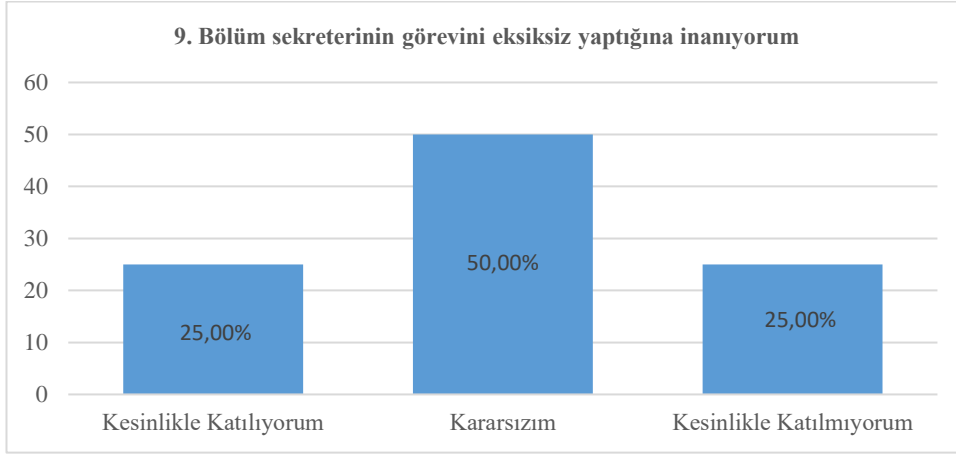

**2019-2020 EĞİTİM ÖĞRETİM YILI PERSONEL MEMNUNİYET ANKETİ
DEĞERLENDİRME SONUÇLARI (N = 5)**

25. (Doç. Dr. Murat KURT) Karşı fikirlere saygılıdır