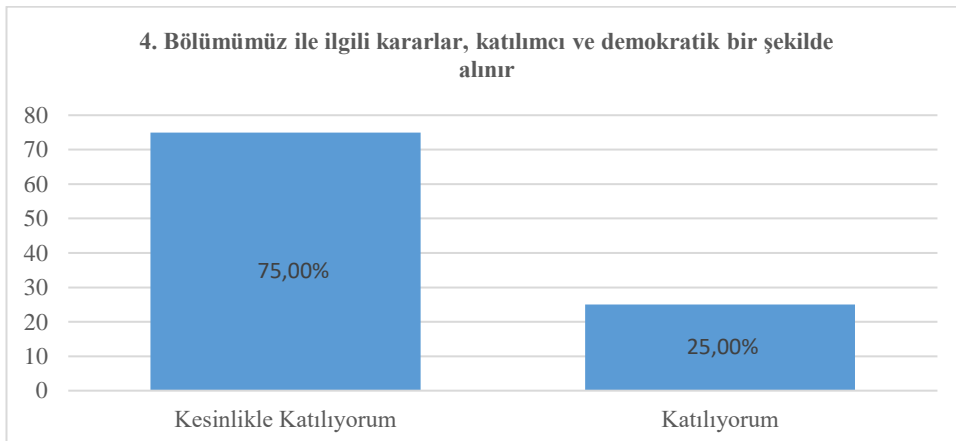

**2019-2020 EĞİTİM ÖĞRETİM YILI PERSONEL MEMNUNİYET ANKETİ
DEĞERLENDİRME SONUÇLARI (N = 5)**

25. (Doç. Dr. Murat KURT) Karşı fikirlere saygılıdır